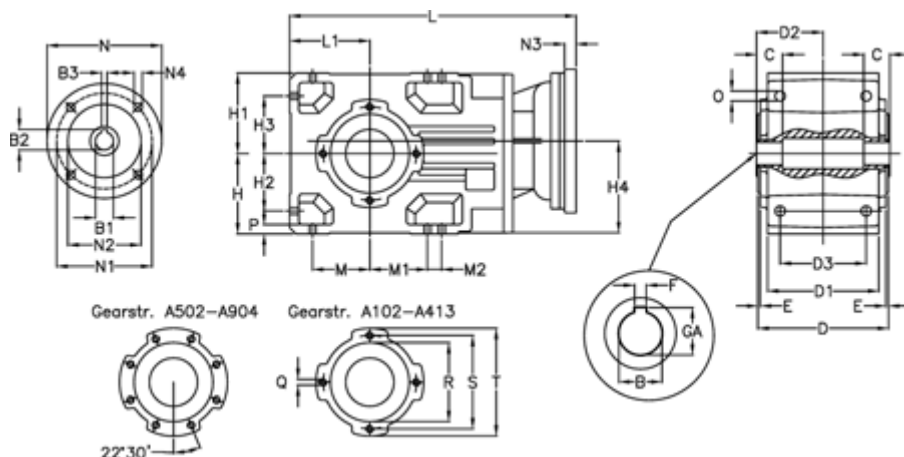

Varenummer: 29600400834245
 Beskrivelse: Keglehjulsgear A412UH40-8,3-P112B5

Mål

B	= 40	D2 = 93.0	H3 = 80.0	N1 = 215	S = 165
B1	= 28	D3 = 120	H4 = 129.5	N2 = 180	T = 200
B2	= 31.3	E = 3.5	L = 404.5	N3 = -	
B3	= 8	F = 12	L1 = 112	N4 = M12x16	
Betegnelse	= A412UH40-xx-P112 B5	GA = 43.5	M = 80.0	O = 14.0	
C	= 93	H = 112	M1 = 80.0	P = 13	
D	= 182	H1 = 112	M2 = 20	Q = M12x19	
D1	= 155	H2 = 80.0	N = 250	R = 130	